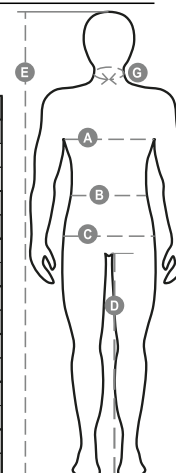

CASUAL

000387-0045

Gilet/piumino da uomo, zip 8mm in plastica con cursore in metallo, fine bordino in vita, due tasche esterne. Interno: imbottito di poliesteri effetto piuma, tre tasche.

Composizione: 100% NYLON

Aspetto: NYLON 420T

Peso: 38 GR/MQ

Taglie: S-M-L-XL-XXL-3XL

Imballo: 1/20

MADE IN: MADE IN CHINA

HS CODE: 62011390

Colori

ROSSO/GRIGIO

DRESS BLUE/GRIGIO

NERO/GRIGIO

STEEL GREY/GRIGIO

BLU ROYAL/GRIGIO

Istruzioni di lavaggio

Certificazioni

Guida alle taglie

International Sizes	XXS		XS		S		M		L		XL		XXL		3XL		4XL		5XL	
IT - DE	36	38	40	42	44	46	48	50	52	54	56	58	60	62	64	66	68	70	72	74
FR - ES	32	34	36	38	40	42	44	46	48	50	52	54	56	58	60	62	64	66	68	70
UK	29	30	31	33	34	36	38	39	41	42	44	46	47	48	50	52	53	55	56	58
(G) - cm	37	37	38	38	39	39	40	40	41	41	42,5	42,5	44	44	45	45	46	46	47	47
(G) - in	14½	14½	15	15	15½	15½	15¾	15¾	16	16	16¾	16¾	17¼	17¼	17¾	17¾	18	18	18½	18½
(A) - cm	72	76	80	84	88	92	96	100	104	108	112	116	120	124	128	132	136	140	144	148
(A) - in	28	30	31	33	34	36	38	39	41	42	44	46	47	48	50	52	53	55	56	58
(B) - cm	64	68	72	74	76	80	84	88	92	96	100	104	108	112	116	120	124	128	132	136
(B) - in	25	27	28	29	30	32	33	34	36	38	40	41	43	45	46	48	49	51	52	54
(C) - cm	80	84	88	90	92	96	100	104	108	112	116	120	124	128	132	136	140	144	148	152
(C) - in	31	33	34	35	36	38	39	41	42	44	46	47	49	50	52	53	55	56	58	59
(D) - cm	82	82	84	84	85	85	86	86	87	87	88	88	88	88	88	88	89	89	89	89
(D) - in	32	32	33	33	33	33	33	33	34	34	34	34	34	34	34	34	35	35	35	35
(E) - cm	170/181				175/187				175/189											
(E) - in	67/71				69/73				69/75											