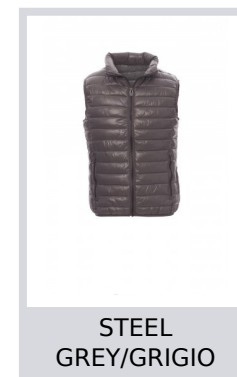

ROSSO/GRIGIO

BLU ROYAL/GRIGIO

STEEL GREY/GRIGIO