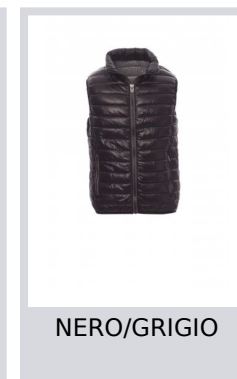

NERO/GRIGIO