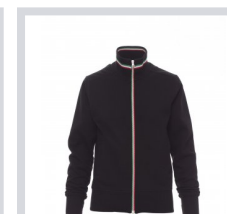

NERO/ITALIA