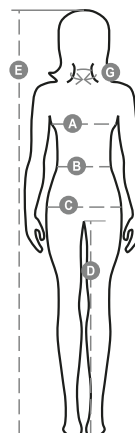

# NAZIONALE LADY

000018-0001

Felpe sfiancata da donna, zip intera SBS in plastica con tricolore a contrasto con doppio cursore in metallo, colletto in rib cont ricolore a contrasto, manica a giro, due tasche esterne, polsini e vita in costina elasticizzata, cuciture rinforzate.

**Composizione:** 70% COTONE + 30% POLIESTERE

**Aspetto:** GARZATA

**Peso:** 300 GR/MQ

**Taglie:** S-M-L

**Imballo:** 5/20

**MADE IN:** MADE IN PAKISTAN

**HS CODE:** 61102099

## Guida alle taglie

International Sizes	XS		S		M		L		XL		XXL		3XL	
IT	34	36	38	40	42	44	46	48	50	52	54	56	58	60
FR - ES	30	32	34	36	38	40	42	44	46	48	50	52	54	56
DE	28	30	32	34	36	38	40	42	44	46	48	50	52	54
UK	2	4	6	8	10	12	14	16	18	20	22	24	26	28
(G) - cm	36	36	37	37	38,5	38,5	39,5	39,5	41	41	42	42	43	43
(G) - in	14	14	14½	14½	15	15	15½	15½	16	16	16½	16½	17	17
(A) - cm	72	76	80	84	88	92	96	100	104	108	112	116	120	124
(A) - in	28	30	31	33	35	36	37	39	41	42	44	45	47	48
(B) - cm	54	58	62	66	70	74	76	80	84	88	92	96	100	104
(B) - in	21	23	24	26	27	29	30	31	33	35	36	38	39	41
(C) - cm	80	84	88	92	96	100	104	108	112	116	120	124	128	132
(C) - in	31	33	35	36	38	39	41	42	44	45	47	48	50	51
(D) - cm	81	81	82	82	82	82	83	83	84	84	84	84	85	85
(D) - in	32	32	32	32	32	32	32	32	33	33	33	33	34	34
(E) - cm	160/175						168/185							
(E) - in	63/69						66/73							