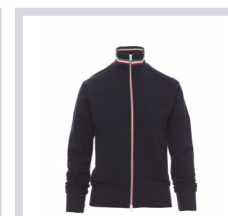

# NAZIONALE LADY

000018-0001

Felpe sfiancata da donna, zip intera SBS in plastica con tricolore a contrasto con doppio cursore in metallo, colletto in rib cont ricolore a contrasto, manica a giro, due tasche esterne, polsini e vita in costina elasticizzata, cuciture rinforzate.

## Colori

BIANCO/ITALIA

ROSSO/ITALIA

NERO/ITALIA

BLU ROYAL/ITALIA

BLU NAVY/ITALIA