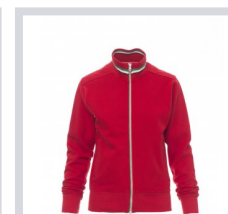

# NAZIONALE LADY

000018-0001

Felpe sfiancata da donna, zip intera SBS in plastica con tricolore a contrasto con doppio cursore in metallo, colletto in rib cont ricolore a contrasto, manica a giro, due tasche esterne, polsini e vita in costina elasticizzata, cuciture rinforzate.

**Composizione:** 70% COTONE + 30% POLIESTERE

**Aspetto:** GARZATA

**Peso:** 300 GR/MQ

**Taglie:** S-M-L

**Imballo:** 5/20

**MADE IN:** MADE IN PAKISTAN

**HS CODE:** 61102099

## Colori

BIANCO/ITALIA

ROSSO/ITALIA

NERO/ITALIA

BLU ROYAL/ITALIA

BLU NAVY/ITALIA